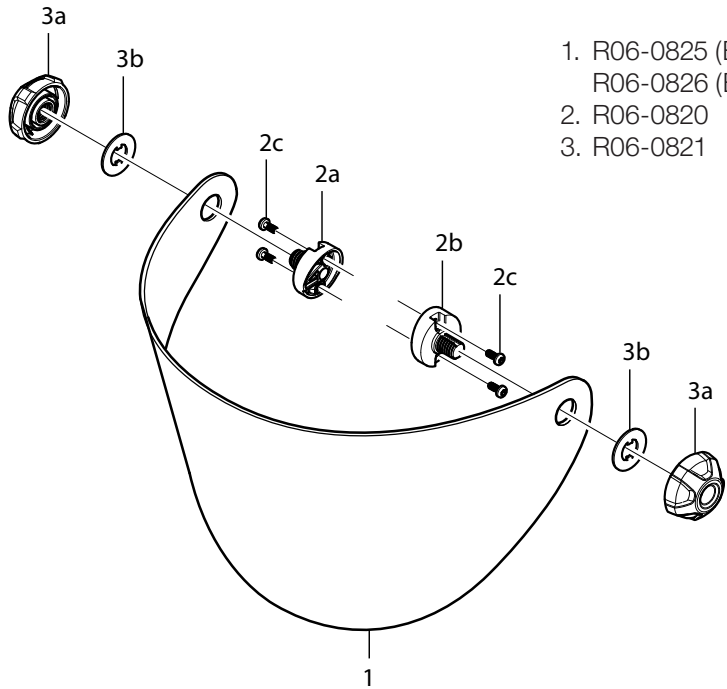

SR 587

SR 588-1
SR 588-2

SR 587

Gold-plated shield shade 5 for SR 580, R06-0824
Gold-plated shield shade 4 for SR 580, R06-0829

SR 588-1

Shield 2/3 shade 3 for SR 580, R06-0825

SR 588-2

Shield 2/3 shade 5 for SR 580, R06-0826

SR 587

1. R06-0824 (EN 5)
R06-0829 (EN 4)
2. R06-0820
3. R06-0821

SR 588-1, SR 588-2

Sundström Safety AB

Västergatan 4 • SE-341 50 Lagan • Sweden

Tel: +46 10 484 87 00

info@srsafety.se • www.srsafety.com