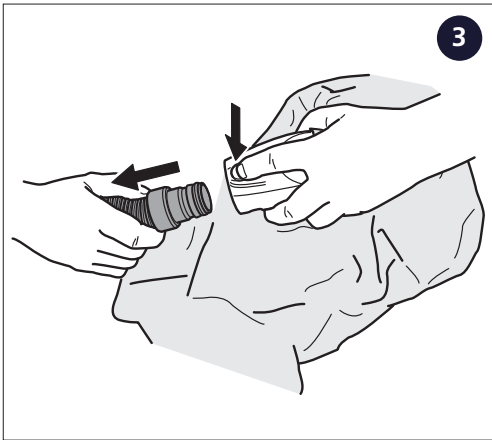

Sundström 

SR 601 • SR 602

ASSEMBLY

Sundström Safety AB

SE-341 50 Lagan • Sweden

Tel: +46 10 484 87 00

E-mail: info@srsafety.se • www.srsafety.com