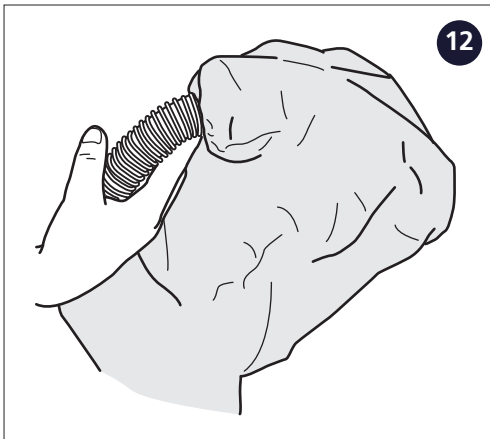

Sundström 

SR 601 • SR 602

ASSEMBLY

Sundström Safety AB

SE-341 50 Lagan • Sweden

Tel: +46 10 484 87 00

E-mail: info@srsafety.se • www.srsafety.com