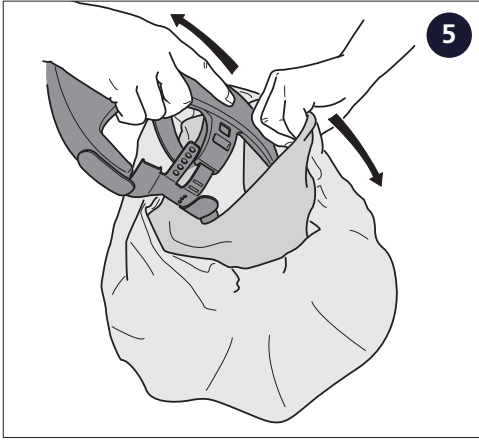

Sundström 

SR 601 • SR 602

ASSEMBLY

Sundström Safety AB

SE-341 50 Lagan • Sweden

Tel: +46 10 484 87 00

E-mail: info@srsafety.se • www.srsafety.com