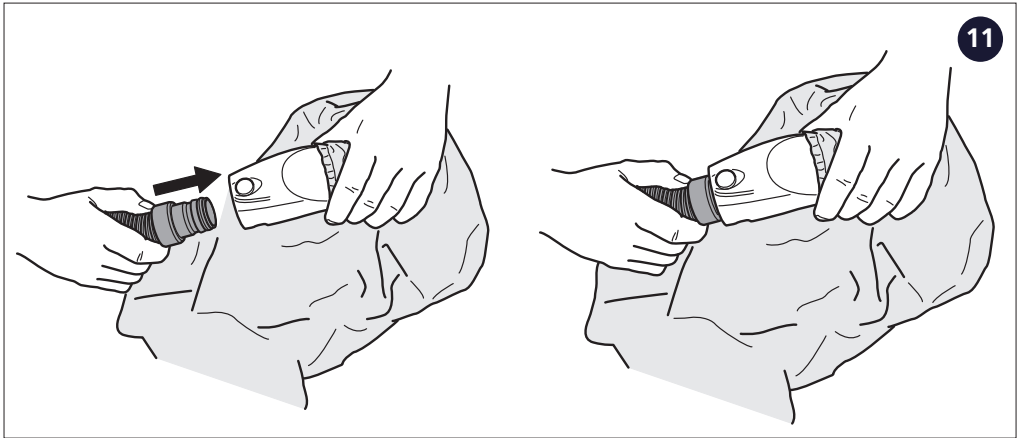

Sundström 

SR 601 • SR 602

ASSEMBLY

Sundström Safety AB

SE-341 50 Lagan • Sweden

Tel: +46 10 484 87 00

E-mail: info@srsafety.se • www.srsafety.com