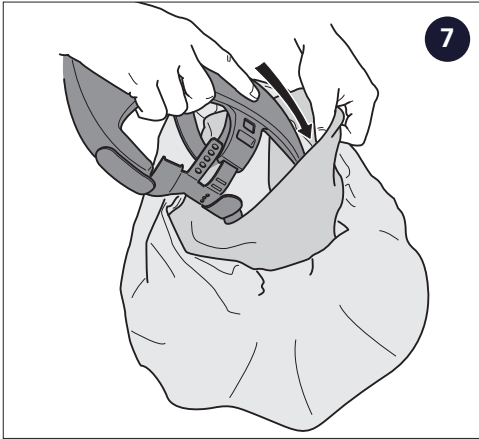

Sundström 

SR 601 • SR 602

ASSEMBLY

Sundström Safety AB

SE-341 50 Lagan • Sweden

Tel: +46 10 484 87 00

E-mail: info@srsafety.se • www.srsafety.com