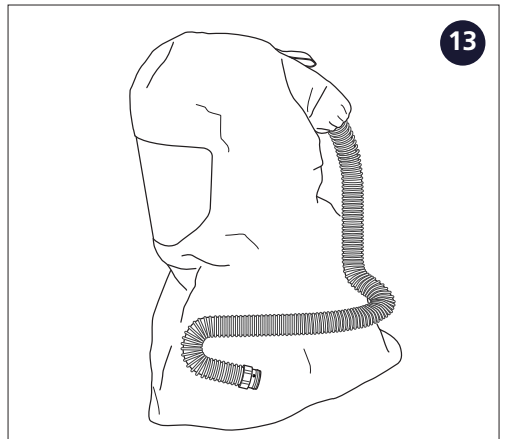

Sundström 

SR 601 • SR 602

ASSEMBLY

Sundström Safety AB

SE-341 50 Lagan • Sweden

Tel: +46 10 484 87 00

E-mail: info@srsafety.se • www.srsafety.com