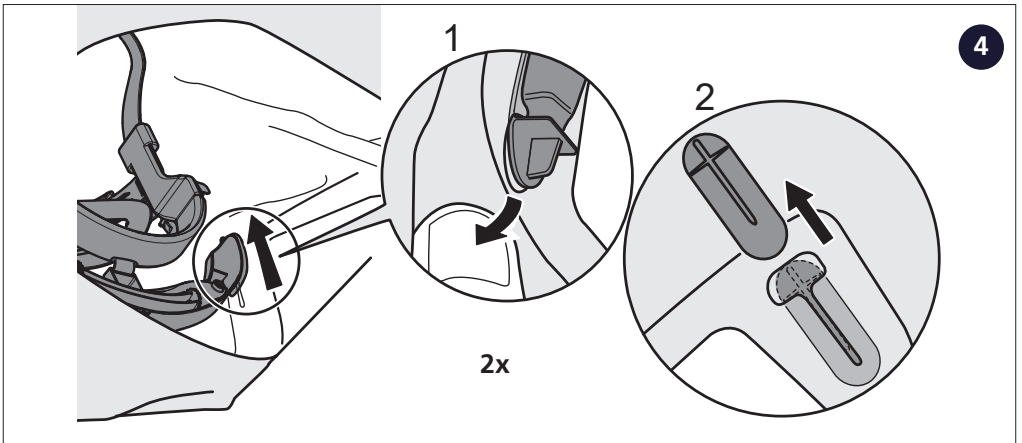

Sundström 

SR 601 • SR 602

ASSEMBLY

Sundström Safety AB

SE-341 50 Lagan • Sweden

Tel: +46 10 484 87 00

E-mail: info@srsafety.se • www.srsafety.com