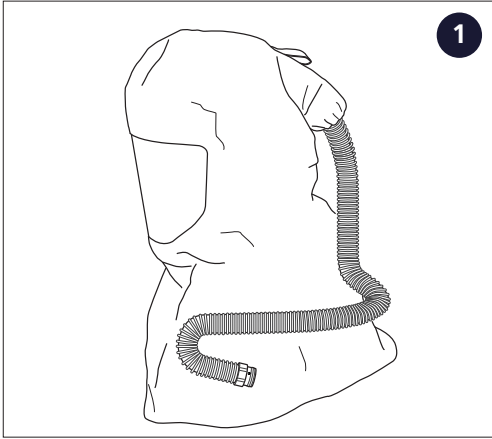

Sundström 

SR 601 • SR 602

ASSEMBLY

Sundström Safety AB

SE-341 50 Lagan • Sweden

Tel: +46 10 484 87 00

E-mail: info@srsafety.se • www.srsafety.com