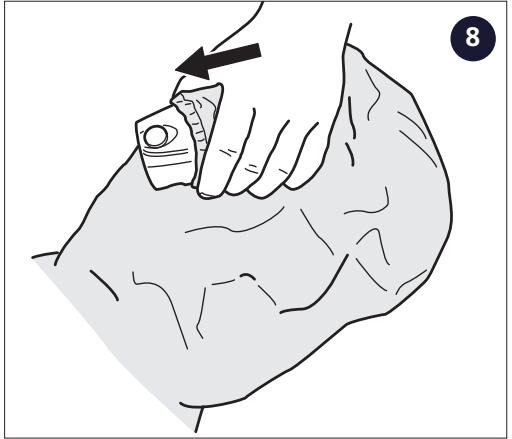

Sundström 

SR 601 • SR 602

ASSEMBLY

Sundström Safety AB

SE-341 50 Lagan • Sweden

Tel: +46 10 484 87 00

E-mail: info@srsafety.se • www.srsafety.com