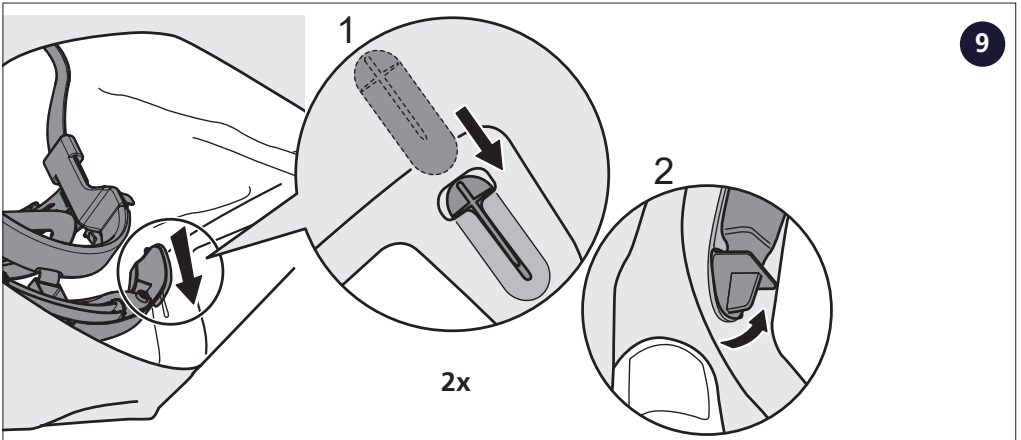

Sundström 

SR 601 • SR 602

ASSEMBLY

Sundström Safety AB

SE-341 50 Lagan • Sweden

Tel: +46 10 484 87 00

E-mail: info@srsafety.se • www.srsafety.com