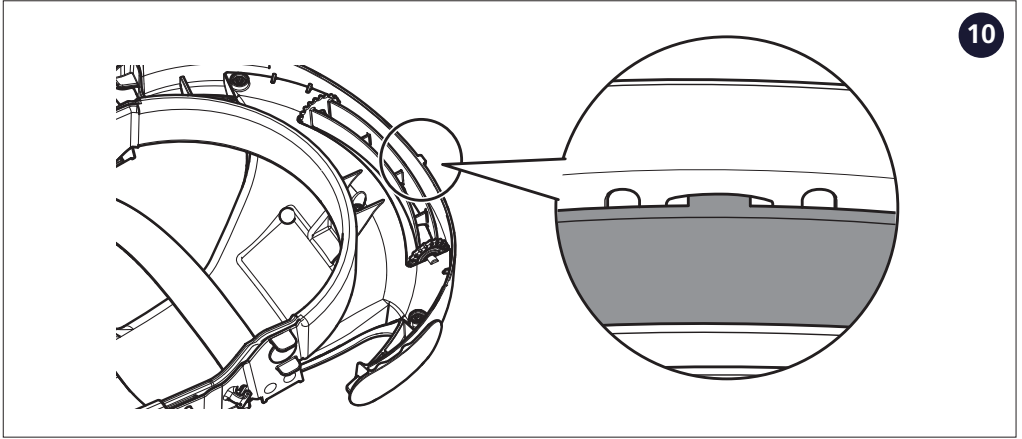

Sundström 

SR 601 • SR 602

ASSEMBLY

Sundström Safety AB

SE-341 50 Lagan • Sweden

Tel: +46 10 484 87 00

E-mail: info@srsafety.se • www.srsafety.com